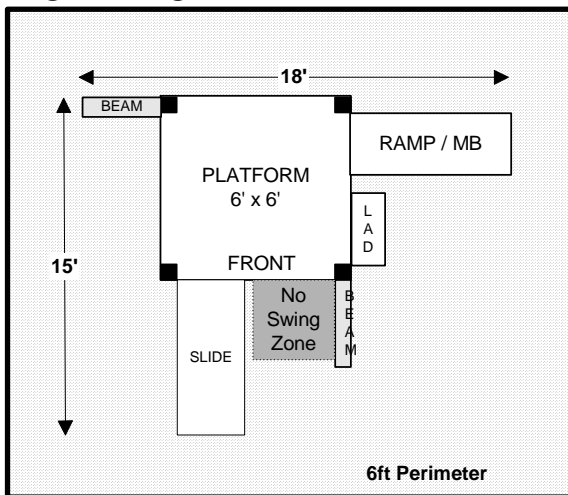

Please share these Site Plans with your friends and family:

[Email](#)

[Facebook](#)

[Twitter](#)

[Stumble](#)

[Digg](#)

Jungle Swingset Slide SITE PLANS

12L x 11-17W

15L x 20W

18L x 22W

26L x 22W

11L x 15W

18L x 9W

18L x 15W

18L x 17W

18L x 15W

18L x 22W

Jungle Fort Swingset
SITE PLANS

16L x 17W

22-30L x 14W

22-30L x 17W

22-30L x 17W

22-30L x 17W

22-30L x 22W

* Swing Beam can be 8ft (2 pos), 12ft (4 pos), 16ft (5 pos) or moved to RIGHT side.

Jungle Fort Tower SITE PLANS

30-35L x 22W

26-30L x 20W

17L x 22W

30L x 22W

17L x 14W

Jungle Fort Campus
SITE PLANS